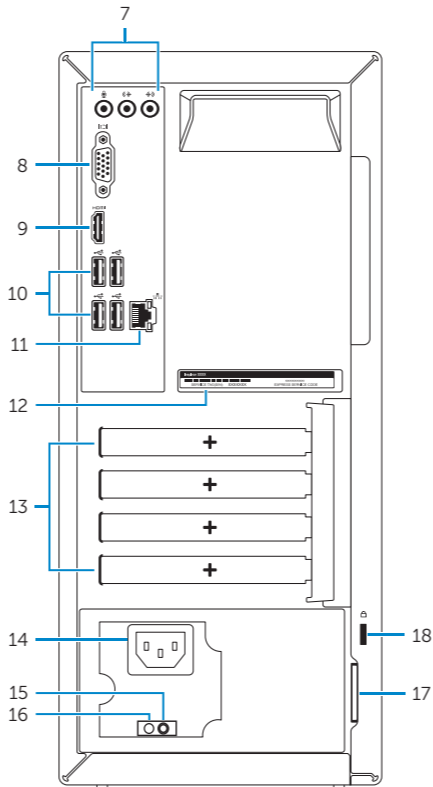

# Features

Fitur | Özellikler | Tính năng | الميزات

- Power button
- Hard-drive activity light
- Media-card reader
- Headset port
- USB 3.0 ports (2)
- Optical drive (optional)
- Audio ports (3)
- VGA port
- HDMI port

- USB 2.0 ports (4)
- Network port
- Service Tag label
- Expansion-card slots
- Power port
- Power-supply diagnostic button
- Power-supply light
- Padlock rings
- Security-cable slot

- Nút nguồn
- Đèn hoạt động ổ đĩa cứng
- Khe đọc thẻ nhớ
- Cổng tai nghe
- Cổng USB 3.0 (2)
- Ổ đĩa quang (tùy chọn)
- Cổng âm thanh (3)
- Cổng VGA
- Cổng HDMI