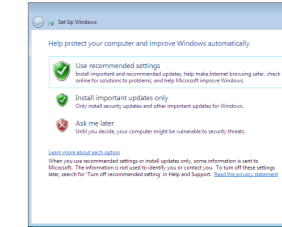

Protect your computer

Lindungi komputer Anda
Bilgisayarınızı koruyun
Bảo vệ máy tính của bạn
حماية الكمبيوتر