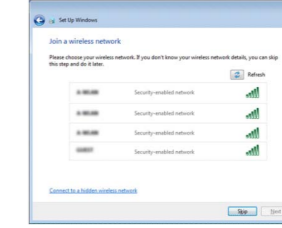

### 4 Connect the power cable and press the power button

Sambungkan kabel daya dan tekan tombol daya  
Güç kablosunu takip güç düğmesine basın  
Đầu nối với cáp nguồn và nhấn nút nguồn  
صل كبل التيار واضغط على زر التشغيل

### 5 Finish Windows setup

Tuntaskan penataan Windows | Windows kurulumunu tamamlayın  
Hoàn tất cài đặt Windows | Windows إعداد

**Set up password for Windows**

Atur kata sandi untuk Windows  
Windows için parola belirleyin  
Thiết lập mật khẩu cho Windows  
إعداد كلمة المرور لنظام Windows